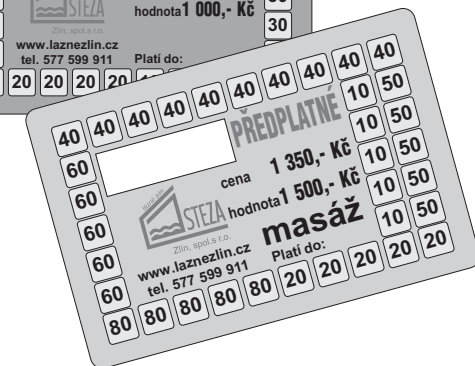

OTEVÍRÁME od 11.9.2010

Ceník - masáže

celková masáž(50min.)+prostěradlo+sprcha+odpočinek	240,- Kč
částečná masáž(25min.)+prostěradlo+sprcha+odpočinek	160,- Kč
lymfatická masáž(50min.)+prostěradlo+sprcha+odpočinek	350,- Kč

25m krytý bazén

25 x 12m, HLOUBKA 1,1 - 4 m, TEPLOTA VODY 26,5°C

středa	6.00-8.00
čtvrtek	6.00-8.00
sobota	9.00-19.00
neděle	9.00-18.00

otevření bazénu-výjimky

SO /18.9./	Otevřeno	15.00-19.00
ÚT /28.9./	Otevřeno	9.00-19.00

V případě příznivého počasí místo 25m bazénu otevřen bazén venkovní

finská sauna

OTEVŘENO od 11.9.2010

v budově 50m bazénu tel.: 577 599 922

pondělí	12.00-19.00	ženy
úterý	10.00-20.00	muži
středa	10.00-20.00	ženy
čtvrtek	10.00-20.00	společná
pátek	10.00-20.00	muži
sobota	9.00-20.00	společná
neděle	9.00-19.00	společná

otevření sauny-výjimky

Sauna otevřena od 11.9.	
ÚT /28.9./	Zavřeno

masáže

v budově 50m bazénu tel.: 577 599 922

pondělí	8.00-18.00
úterý	7.00-20.00
středa	7.00-20.00
čtvrtek	7.00-20.00
pátek	7.00-20.00
sobota	9.00-19.00
neděle	9.00-18.00

otevření masáží-výjimky

Masáže otevřeny od 11.9.	
ÚT /28.9./	Zavřeno

předplatné hodnotové

Čtyři druhy předplatek, které můžete použít na všechny poskytované služby

Koupíte za 270,- Kč - služby vyberete za 300,- Kč
Koupíte za 450,- Kč - služby vyberete za 500,- Kč
Koupíte za 900,- Kč - služby vyberete za 1000,- Kč
Koupíte za 1350,- Kč - služby vyberete za 1500,- Kč

Informace o zakoupení předplatného i na www.laznezlin.cz a na tel.: 577 599 912.