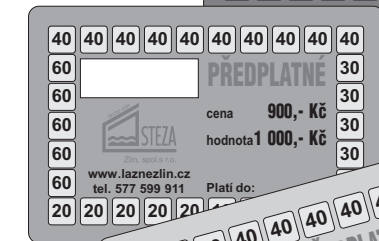

OTEVÍRÁME od 11.9.2010

Ceník - masáže

celková masáž(50min.)+prostěradlo+sprcha+odpočinek	240,- Kč
částečná masáž(25min.)+prostěradlo+sprcha+odpočinek	160,- Kč
lymfatická masáž(50min.)+prostěradlo+sprcha+odpočinek	350,- Kč

25m krytý bazén

25 x 12m, HLOUBKA 1,1 - 4 m, TEPLOTA VODY 26,5°C

středa	6.00-8.00
čtvrtek	6.00-8.00
sobota	9.00-19.00
neděle	9.00-18.00

otevření bazénu-výjimky

SO /18.9./	Otevřeno	15.00-19.00
ÚT /28.9./	Otevřeno	9.00-19.00

V případě příznivého počasí místo 25m bazénu otevřen bazén venkovní

finská sauna

OTEVŘENO od 11.9.2010

v budově 50m bazénu tel.: 577 599 922

pondělí	12.00-19.00	ženy
úterý	10.00-20.00	muži
středa	10.00-20.00	ženy
čtvrtek	10.00-20.00	společná
pátek	10.00-20.00	muži
sobota	9.00-20.00	společná
neděle	9.00-19.00	společná

otevření sauny-výjimky

Sauna otevřena od 11.9.	
ÚT /28.9./	Zavřeno

masáže

v budově 50m bazénu tel.: 577 599 922

pondělí	8.00-18.00
úterý	7.00-20.00
středa	7.00-20.00
čtvrtek	7.00-20.00
pátek	7.00-20.00
sobota	9.00-19.00
neděle	9.00-18.00

otevření masáží-výjimky

Masáže otevřeny od 11.9.	
ÚT /28.9./	Zavřeno

předplatné hodnotové

Čtyři druhy předplatek, které můžete použít na všechny poskytované služby

Koupíte za 270,- Kč - služby vyberete za 300,- Kč
Koupíte za 450,- Kč - služby vyberete za 500,- Kč
Koupíte za 900,- Kč - služby vyberete za 1000,- Kč
Koupíte za 1350,- Kč - služby vyberete za 1500,- Kč

Informace o zakoupení předplatného i na www.laznezlin.cz a na tel.: 577 599 912.