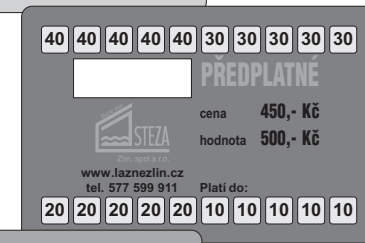

OTEVÍRÁME od 11.9.2010

Ceník - masáže

celková masáž(50min.)+prostěradlo+sprcha+odpočinek	240,- Kč
částečná masáž(25min.)+prostěradlo+sprcha+odpočinek	160,- Kč
lymfatická masáž(50min.)+prostěradlo+sprcha+odpočinek	350,- Kč

25m krytý bazén

25 x 12m, HLOUBKA 1,1 - 4 m, TEPLOTA VODY 26,5°C

středa	6.00-8.00
čtvrtek	6.00-8.00
sobota	9.00-19.00
neděle	9.00-18.00

otevření bazénu-výjimky

SO /18.9./	Otevřeno	15.00-19.00
ÚT /28.9./	Otevřeno	9.00-19.00

V případě příznivého počasí místo 25m bazénu otevřen bazén venkovní

finská sauna

OTEVŘENO od 11.9.2010

v budově 50m bazénu tel.: 577 599 922

pondělí	12.00-19.00	ženy
úterý	10.00-20.00	muži
středa	10.00-20.00	ženy
čtvrtek	10.00-20.00	společná
pátek	10.00-20.00	muži
sobota	9.00-20.00	společná
neděle	9.00-19.00	společná

otevření sauny-výjimky

Sauna otevřena od 11.9.	
ÚT /28.9./	Zavřeno

masáže

v budově 50m bazénu tel.: 577 599 922

pondělí	8.00-18.00
úterý	7.00-20.00
středa	7.00-20.00
čtvrtek	7.00-20.00
pátek	7.00-20.00
sobota	9.00-19.00
neděle	9.00-18.00

otevření masáží-výjimky

Masáže otevřeny od 11.9.	
ÚT /28.9./	Zavřeno

předplatné hodnotové

Čtyři druhy předplatek, které můžete použít na všechny poskytované služby

Koupíte za 270,- Kč - služby vyberete za 300,- Kč
Koupíte za 450,- Kč - služby vyberete za 500,- Kč
Koupíte za 900,- Kč - služby vyberete za 1000,- Kč
Koupíte za 1350,- Kč - služby vyberete za 1500,- Kč

Informace o zakoupení předplatného i na www.laznezlin.cz a na tel.: 577 599 912.